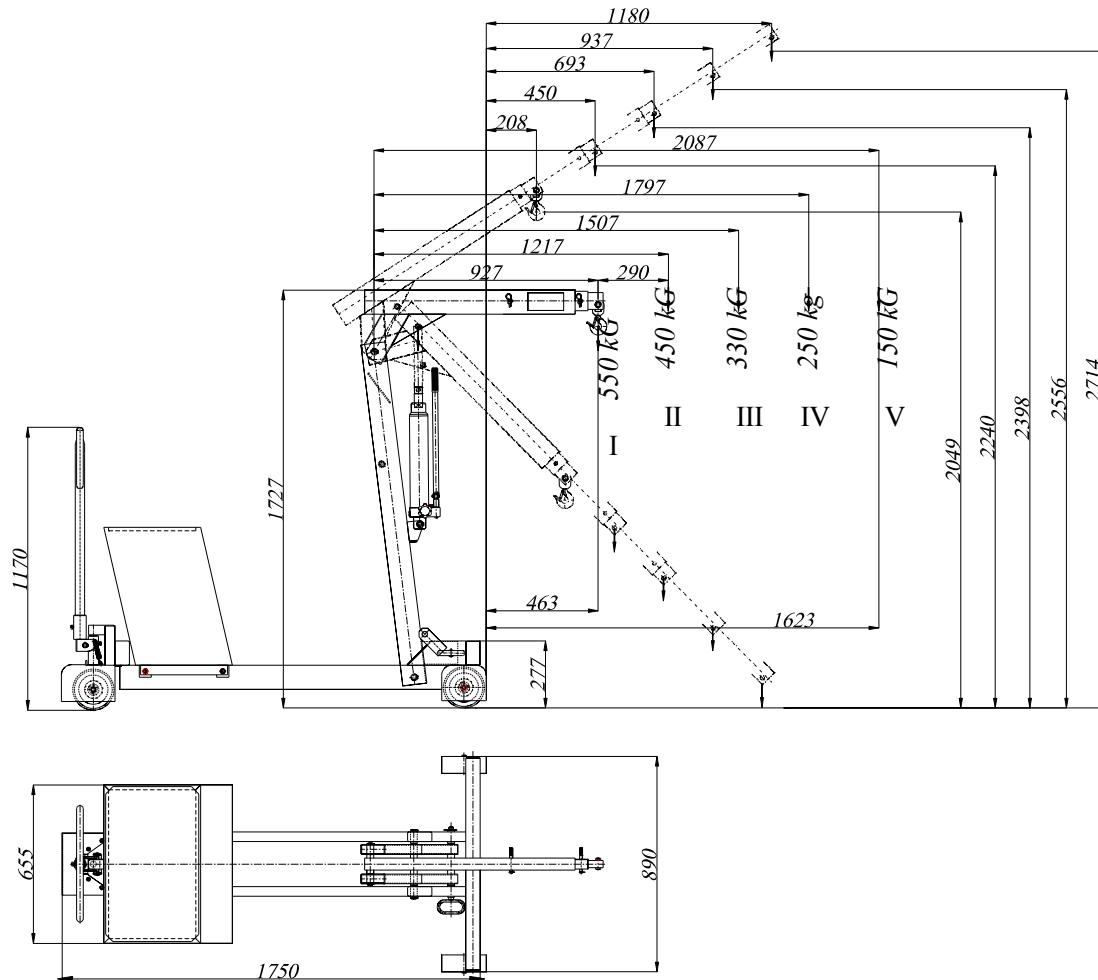

ŻURAW HYDRAULICZNY RĘCZNY z przeciwwagą

ZHR – 550/PW

**ŻURAW HYDRAULICZNY RĘCZNY
z przeciwwagą**

ZHR – 550/PW